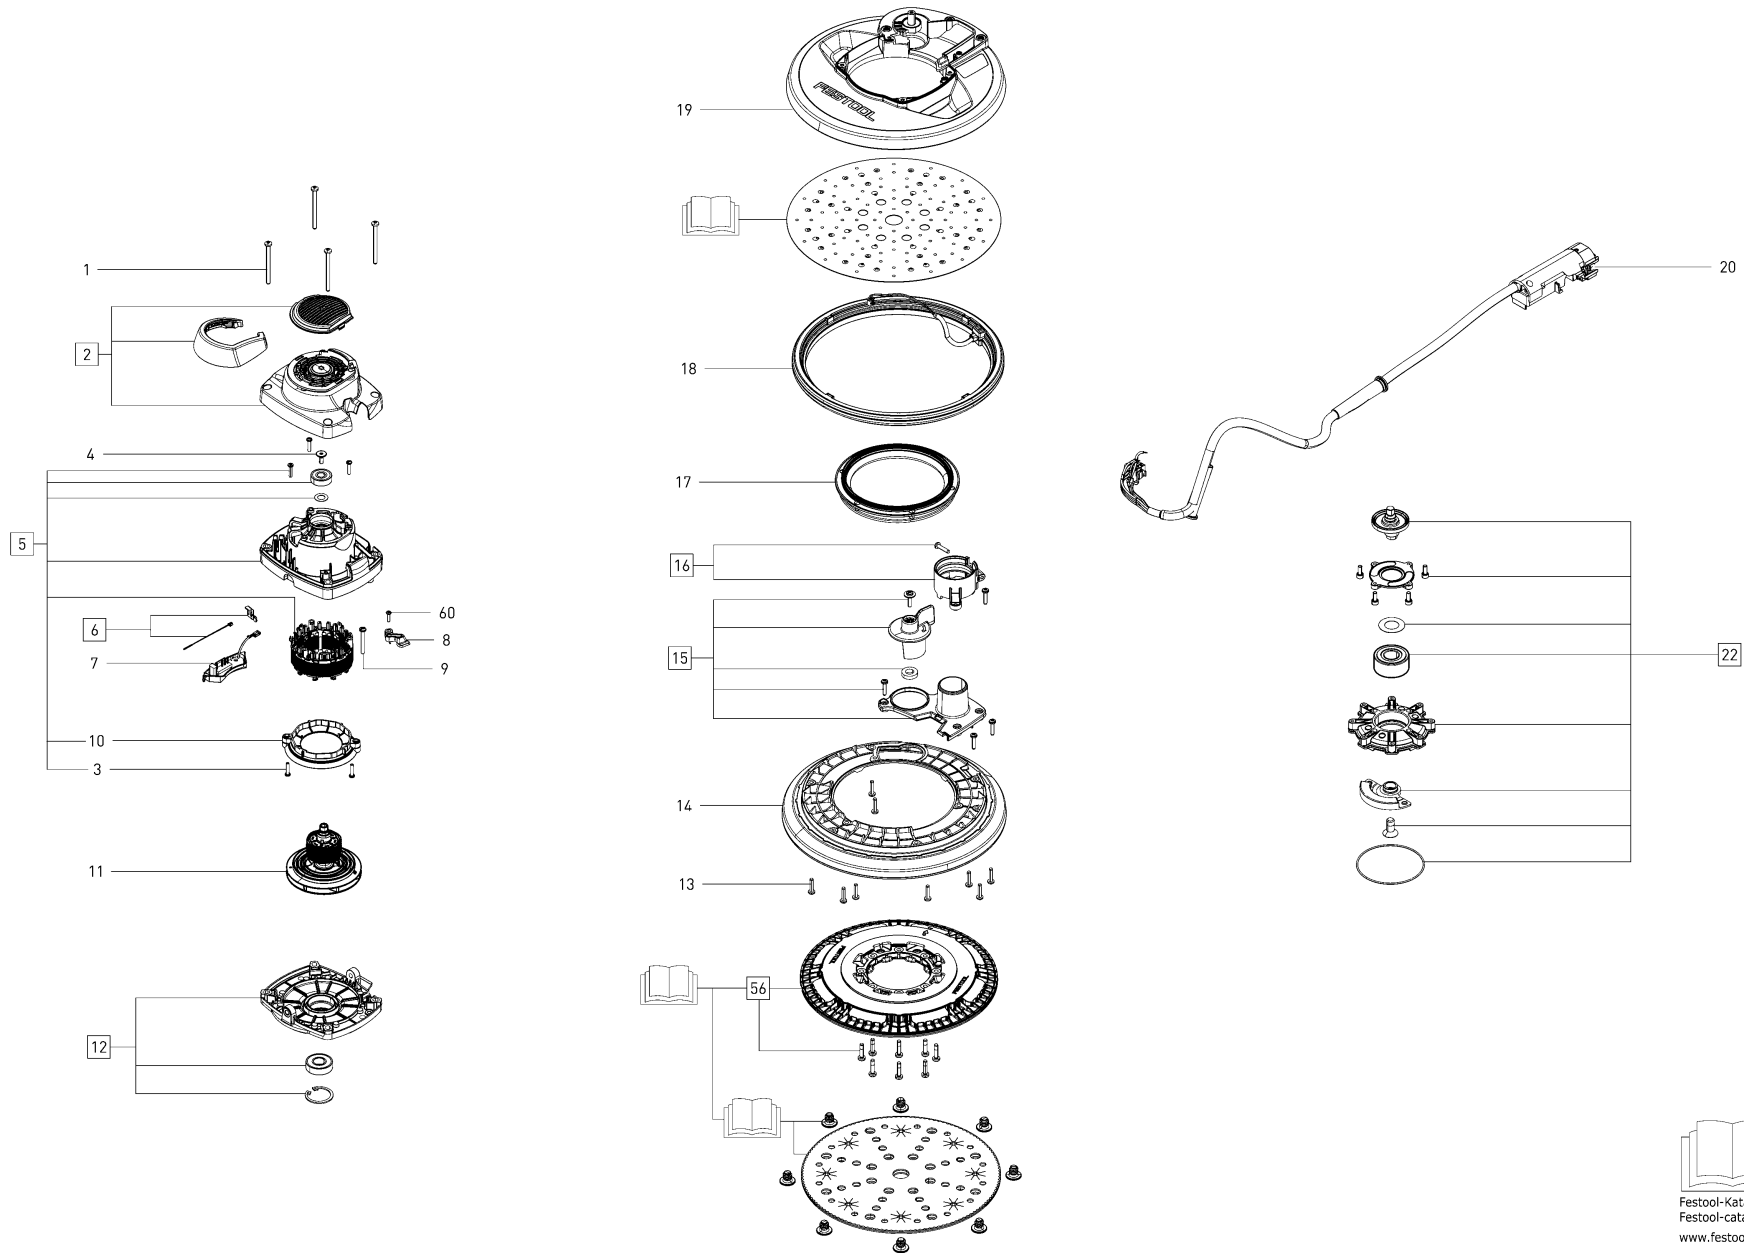

10044087 - LHS 2 225 EQI

10044087 - LHS 2 225 EQI

10044087 - LHS 2 225 EQI

Pos.	No.		
1	10216748	-	1
2	205851		1
3	400792	- 3,0 x 14 mm	1
4	10006302		1
5	205847		1
6	205848	NTC-	1
7	10449722		1
8	10045279		1
9	400524	- 3,5 x 30 mm	1
10	10250326		1
11	205845		1
12	205844		1
13	400584	- 3,5 x 16 mm	1
14	205854		1
15	205856		1
16	205855		1
17	205853		1
18	205852		1
19	205858		1
20	205849		1
22	10670904		1
26	205860		1

10044087 - LHS 2 225 EQI

Pos.	No.		
27	205861		1
28	10102161		1
29	10206214		1
30	205881		1
31	205890		1
32	205887		1
33	205884	: T-/S- Festool	1
34	205883		1
35	205882		1
36	205872		1
37	10185352		1
38	10185355		1
39	10159587		1
40	205864		1
41	205868		1
42	205865		1
43	10041023		1
44	205870		1
45	10448420		1
46	10449023		1
47	10449294		1
48	205901		1

10044087 - LHS 2 225 EQI

Pos.	No.		
49	10449300		1
50	205866		1
51	205895		1
52	720882		1
53	10422702		1
54	205892		1
55	205894		1
56	10449362		1
57	10449832		1
58	454328		1
59	10478851		1
60	400584	- 3,5 x 16 mm	1
61	400584	- 3,5 x 16 mm	1
62	400792	- 3,0 x 14 mm	1
63	10041023		1
99	xxx		0