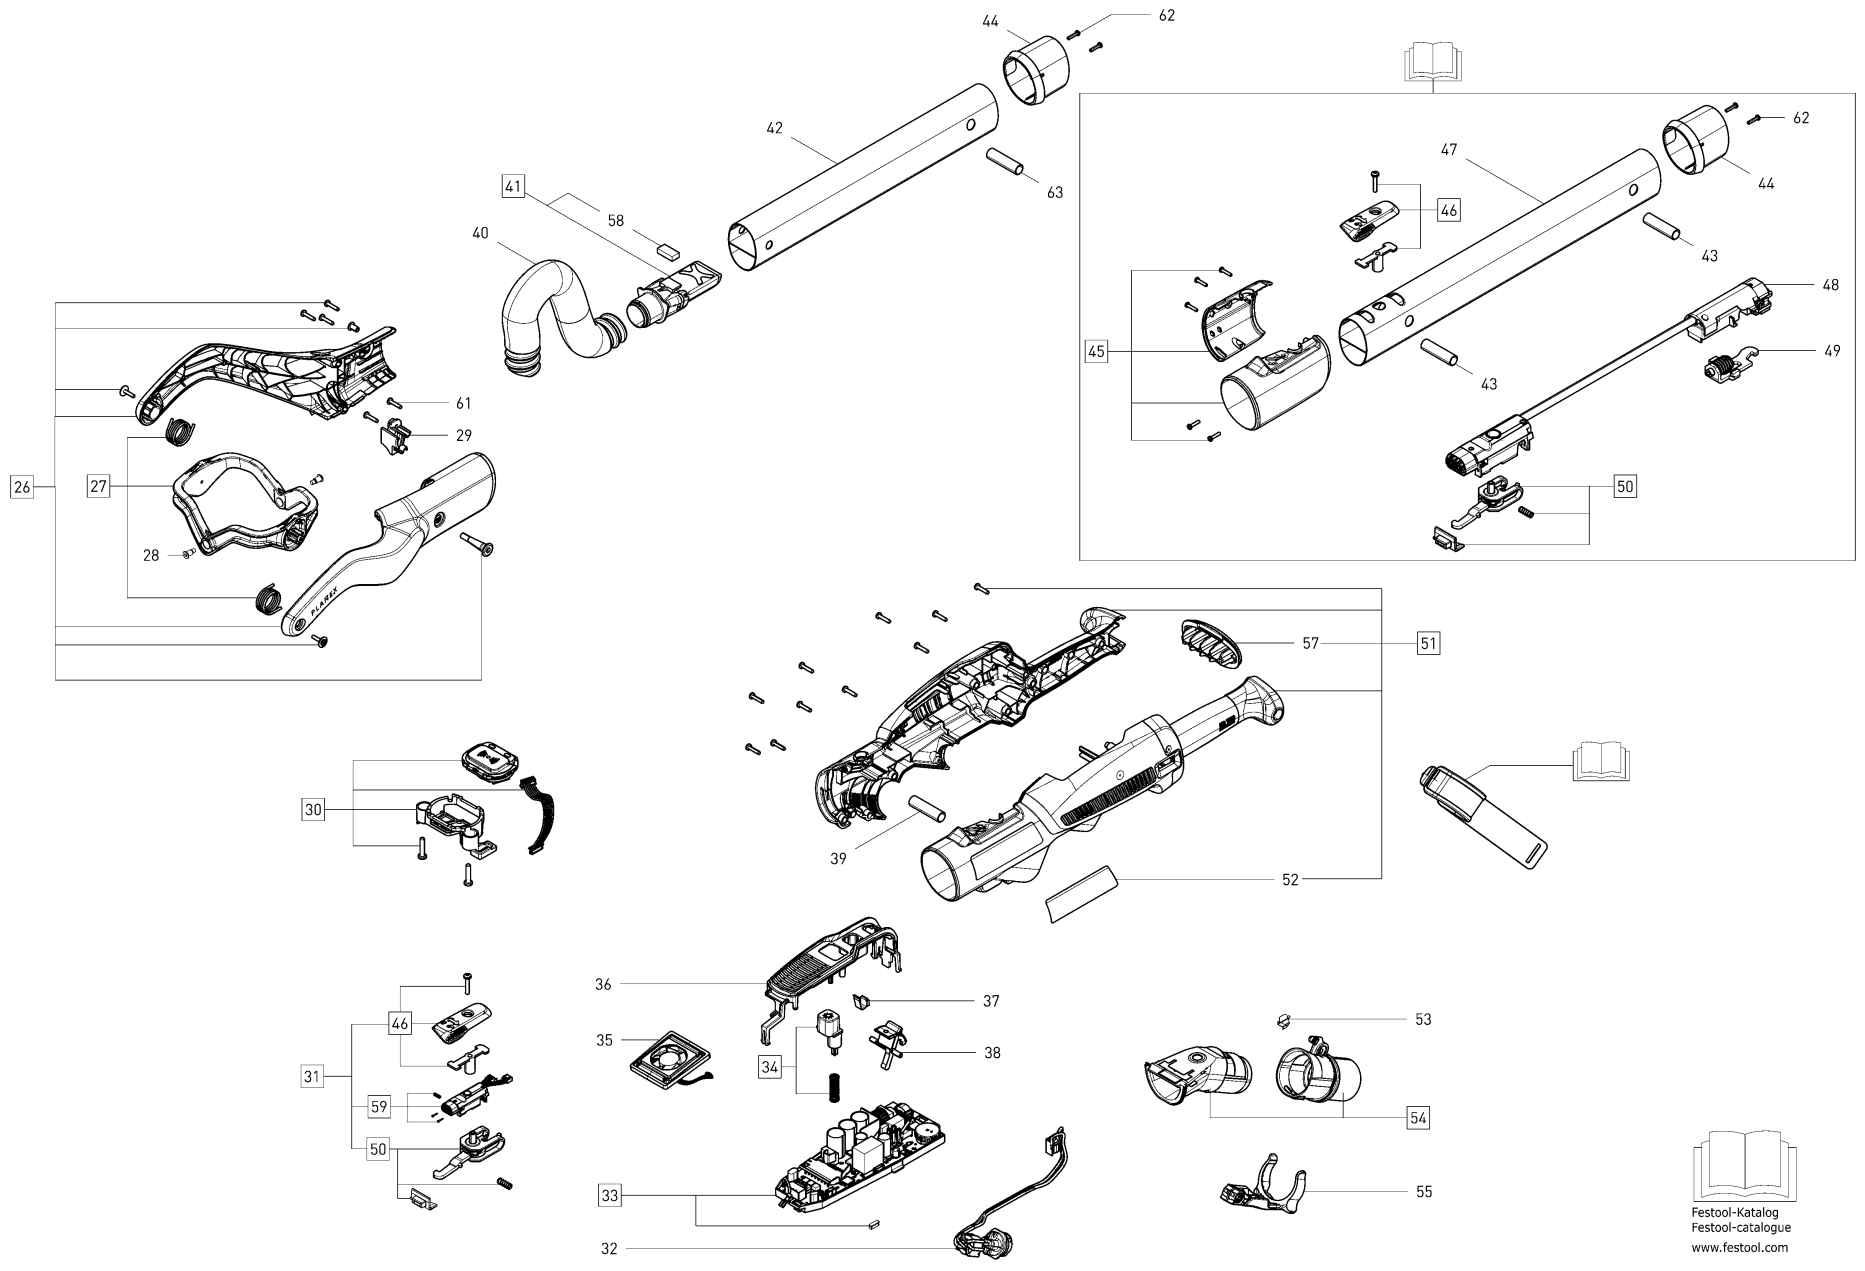

10044087 - LHS 2 225 EQI

10044087 - LHS 2 225 EQI

10044087 - LHS 2 225 EQI

Pos.	No.		
1	10216748	-	1
2	205851		1
3	400792	- 3,0 x 14 mm	1
4	10006302		1
5	205847		1
6	205848	NTC-	1
7	10449722		1
8	10045279		1
9	400524	- 3,5 x 30 mm	1
10	10250326		1
11	205845		1
12	205844		1
13	400584	- 3,5 x 16 mm	1
14	205854		1
15	205856		1
16	205855		1
17	205853		1
18	205852		1
19	205858		1
20	205849		1
22	10670904		1
26	205860		1

10044087 - LHS 2 225 EQI

Pos.	No.		
27	205861		1
28	10102161		1
29	10206214		1
30	205881		1
31	205890		1
32	205887		1
33	205884	: T-/S- Festool	1
34	205883		1
35	205882		1
36	205872		1
37	10185352		1
38	10185355		1
39	10159587		1
40	205864		1
41	205868		1
42	205865		1
43	10041023		1
44	205870		1
45	10448420		1
46	10449023		1
47	10449294		1
48	205901		1

10044087 - LHS 2 225 EQI

Pos.	No.		
49	10449300		1
50	205866		1
51	205895		1
52	720882		1
53	10422702		1
54	205892		1
55	205894		1
56	10449362		1
57	10449832		1
58	454328		1
59	10478851		1
60	400584	- 3,5 x 16 mm	1
61	400584	- 3,5 x 16 mm	1
62	400792	- 3,0 x 14 mm	1
63	10041023		1
99	xxx		0